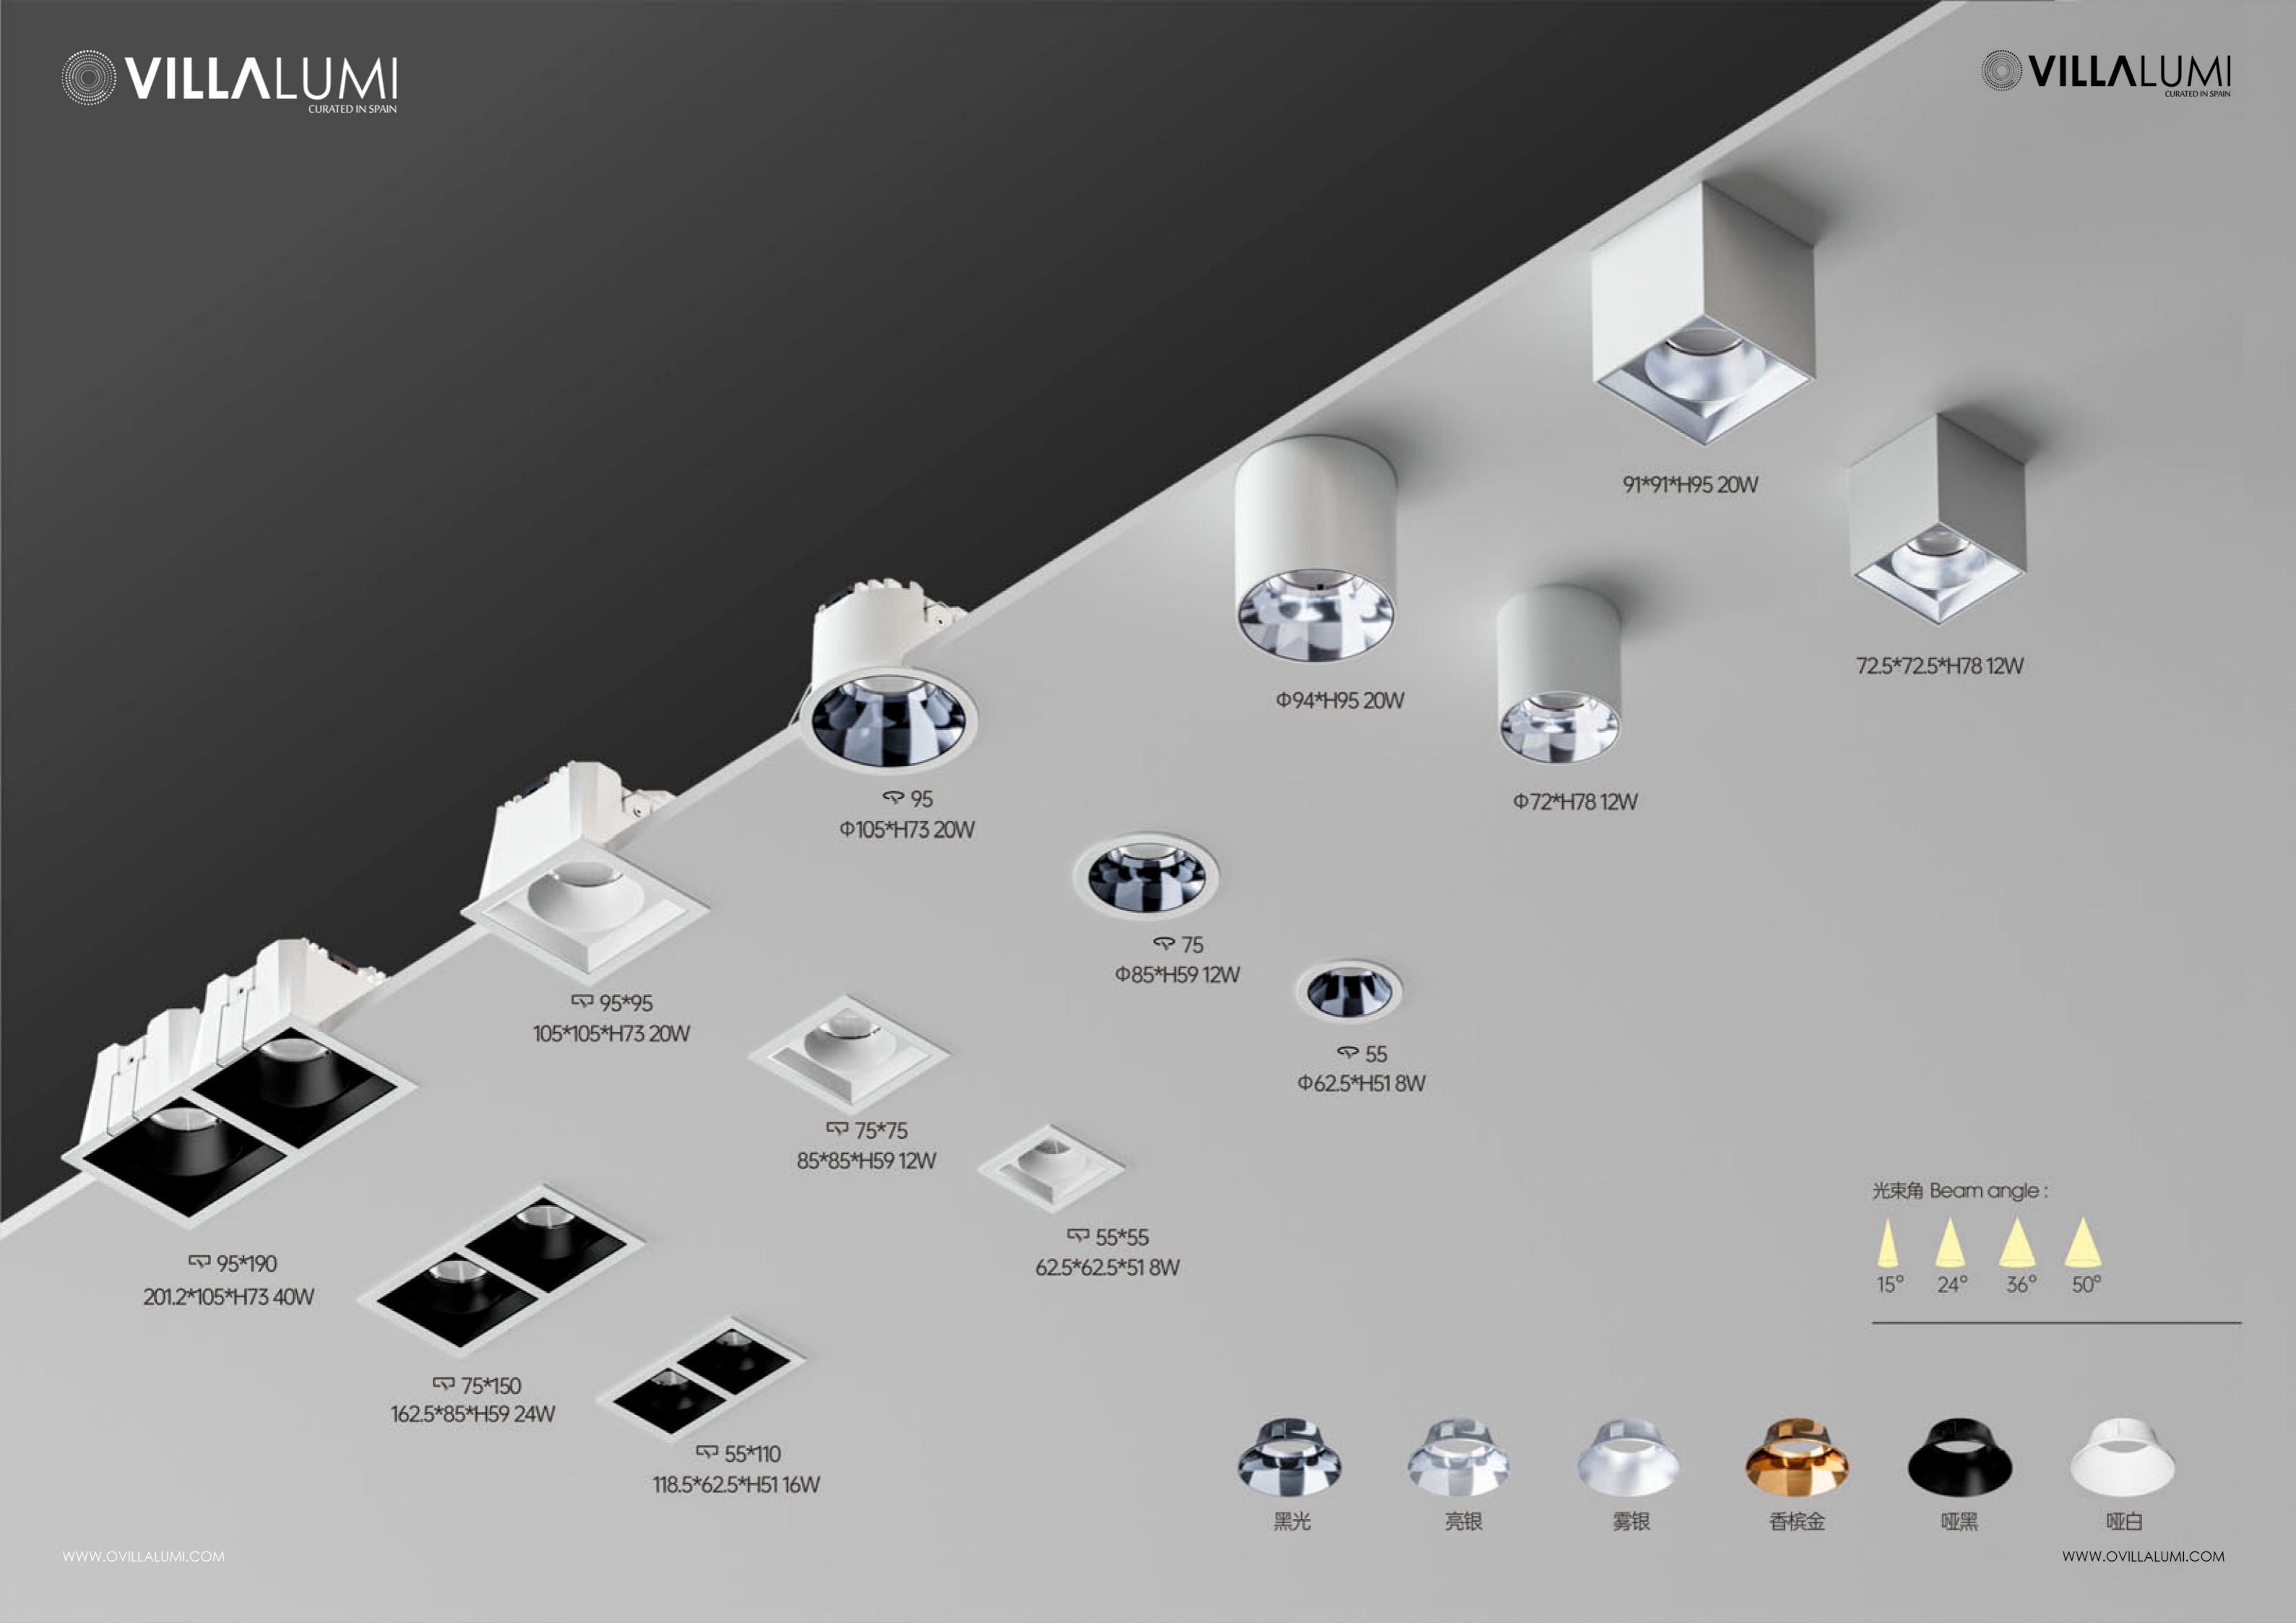

VILLALUMI

CURATED IN SPAIN

Architectural Downlight

LIGHT

2025

☞ 95*190
201.2*105*H73 40W

☞ 95*95
105*105*H73 20W

☞ 75*150
162.5*85*H59 24W

☞ 55*110
118.5*62.5*H51 16W

☞ 95
Φ105*H73 20W

☞ 75
Φ85*H59 12W

☞ 55
Φ62.5*H51 8W

☞ 75*75
85*85*H59 12W

☞ 55*55
62.5*62.5*H51 8W

Φ94*H95 20W

Φ72*H78 12W